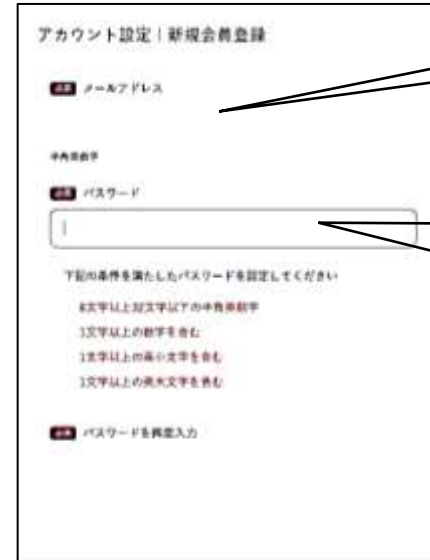

別に配布した「播磨小学校2022年度1年生 思い出を写真にしてお届けします」をご覧になりながら、以下の手順で写真をご購入ください。なお、購入ページへのアクセスには通信量が発生いたします。ご了承ください。また、ご購入の際は、次の注意事項を必ずご確認ください。

【Web 写真注文に関して、ご注意ください】

① ネット上の写真には「コピー及び写真転載禁止」という文字が入っており、保存や SNS 等への投稿ができないよう加工されていますが、万が一の事を考え、スクールパス(パスワード)は、39 メールを使って、該当学年保護者の皆さまにお知らせします。

② パスワードの管理、写真の注文については、保護者さまの責任において行ってください。

※子どもだけでアクセスして注文を行うことがないよう、ご注意ください。
※ネットへのアクセスが難しいご家庭は、学校までご相談ください。

【注文の手順】

① サイトにアクセスする

・スナップスナップの案内プリントから QRコードを読み取る or 検索バーにて「スナップスナップ」と検索

②(1) 会員登録をする

1. 「初めての方はこちら」をクリックする。
2. ページが切り替わると「新規会員登録」をクリックする。

②(2) アカウント設定をする

1. メールアドレスを入力する。

2. パスワードを設定する。
・パスワードには、4つの条件がありますので、全て満たすパスワードを設定ください。

以降ログインする際や今後別の行事で写真を購入する際に、このパスワードが必要となります。お忘れのないようにしてください。

②(3) プロフィール設定をする

・項目を入力する。

※1番下の【メール購読設定】は、最初「登録する」になっていますが、登録するとスナップスナップからの宣伝等のメールが届きます。