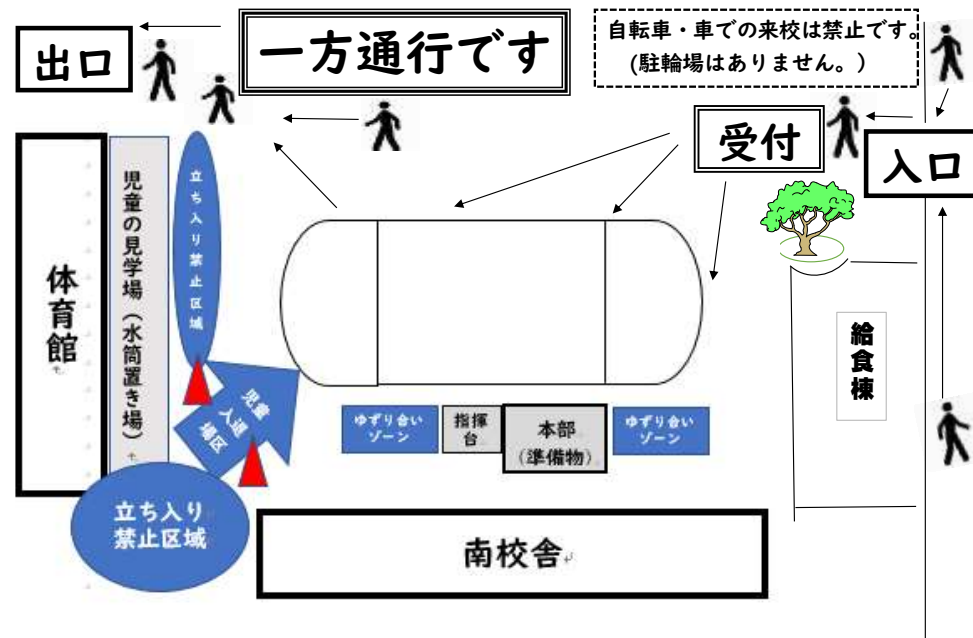

### 低学年の部 9:00~ (受付 8:40~)

1	チェッコリ玉入れ ~ポイポイ、ふりふり、ノリノリ~	1・2年生
2	徒競走 (50m 走)	1年生→2年生
3	158羽の子ツバメたち参上 ~大空に向かってとびたとう~	1・2年生

### 中学年の部 10:00~ (受付 9:45~)

1	嵐をまきおこせ!! ~はりまっ子台風~	3・4年生
2	徒競走 (100m 走)	3年生→4年生
3	南中ソーラン ~はりまっ子乱舞~	3・4年生

## 会場図

1. 入口は、銀行側の門です。受付で、受付票を提出してください。
2. 出口は体育館前の校門です。混雑をさけるため、一方通行にご協力ください。
3. 児童席はありませんので、トラック周辺で密集・密接に注意して広がってご観覧ください。立ち入り禁止区域以外はすべて観覧場所です。
4. 立ち見での観覧です。シート・イス・テント等の使用は禁止です。